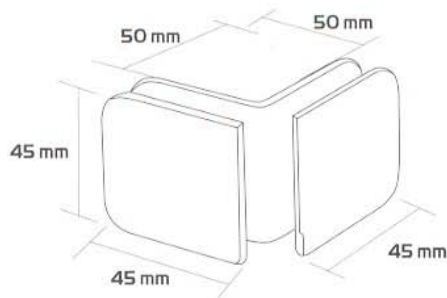

MEGJEGYZÉS:  
A RAJZOK GYAK 10 mm-ES ÜVEGRE  
VONATKOZNAK

KÓD: **415**

KÖR 90°-OS SAROKRÖGZÍTŐ  
ÜVEG-FAL

Súly: **109gr**

KÓD: **461**

90°-OS SAROKRÖGZÍTŐ ÜVEG-ÜVEG

Súly: **205gr**

KÓD: **464**