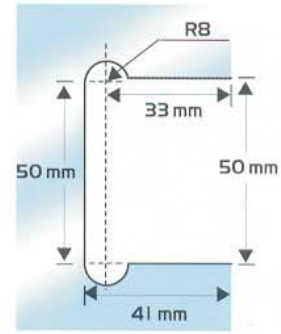

ALSÓ VASALAT

Súly: **953gr**

NÉMET TÍPUSÚ KIVÁGÁS

Felület: **13, 14**

KÓD: **161**

FAL-ÜVEG OLDALSÓ RUGÓS PÁNT (KICSI)

Súly: **330gr**

Felület: **09, 10, 11**