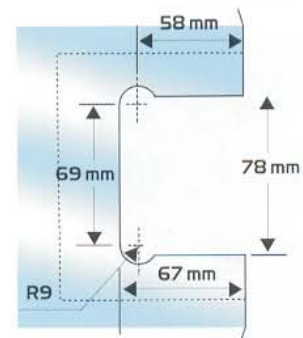

KÓD: **185**

ÜVEG-ÜVEG OLDALSÓ PÁNT  
135°-os

Súly: **898gr**

Felület: **29, 30**

KÓD: **190**

FAL-ÜVEG LENGŐAJTÓ  
VASALAT

Súly: **965gr**

Felület: **01, 02, 07, 08, 13, 14**