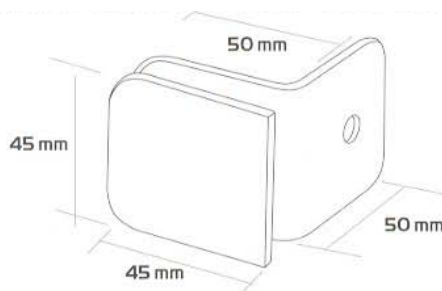

90°-OS SAROKRÖGZÍTŐ ÜVEG-FAL

Súly: **145gr**