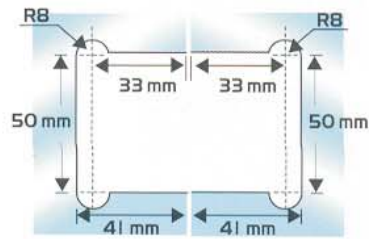

Felület: **09, 10, 11**