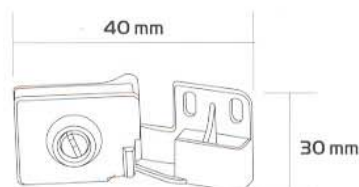

KÓD: **122**

VASALAT 4-6 mm-es
ÜVEGHEZ

Súly: **76gr**

Felület: **09, 10, 11**

KÓD: **183**

KIEGÉSZÍTŐ PÁNT 4-6 mm-es
ÜVEGHEZ

Súly: **68gr**

Felület: **09, 10, 11**

KÓD: **105**

FELSŐ FORGÁSPONT FIX

Súly: **10gr**

Felület: **01, 02, 07, 08,
13, 14**