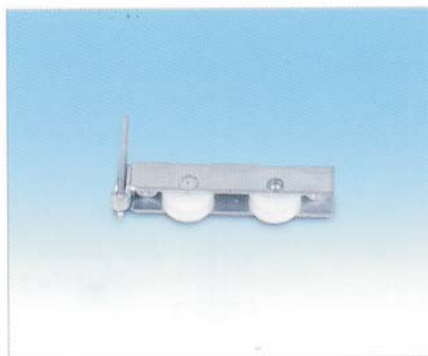

TOLÓAJTÓ KOCSI 5 mm-ES  
 ÜVEGHEZ

Súly: **17gr**

**INAL**<sup>®</sup>  
GLASS ACCESSORIES

**LABEL DOOR KFT**

6791 Szeged,  
Kövidinka u. 44.

Tel: +36(30)4116-749  
+36(20)3155-125

e-mail: [info@labeldoor.hu](mailto:info@labeldoor.hu)