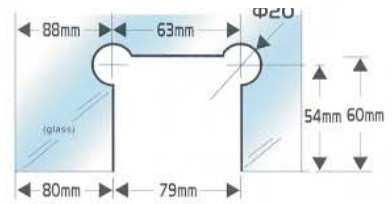

Felület: **01, 02, 07, 08, 13, 14**

KÓD: **230**

KÖZÉPSŐ ZÁR (KIVÁGÁSOS)