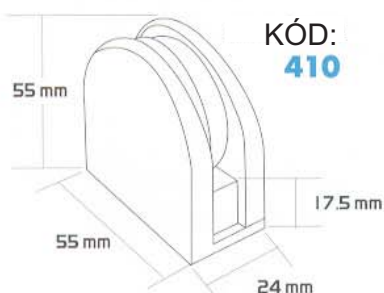

Súly: **200gr**