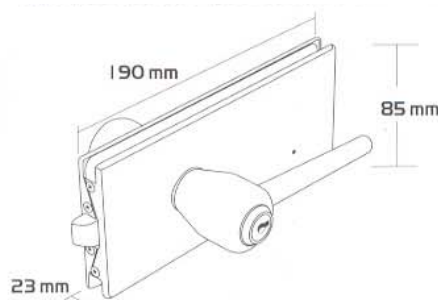

Súly: **300gr**

Felület: **01, 07, 13**

KÓD: **245**

KÖZÉPSŐ ZÁR GOMBOS KILINCCESEL