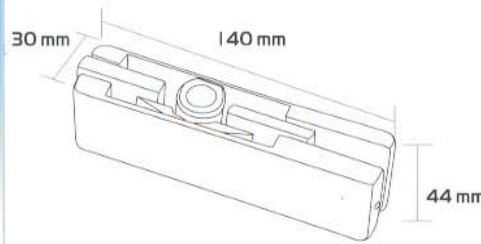

KÓD: **101**

FELSŐ VASALAT