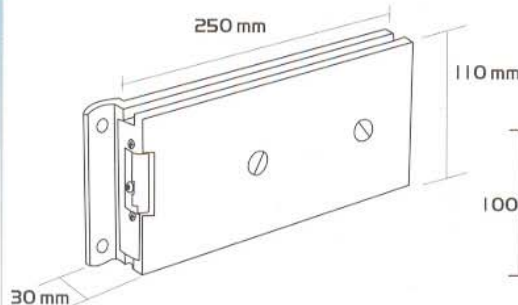

JOBB

Súly: **2255gr**

Felület: **01**

KÓD: **252**

ELEKTROMOS KÖZÉPZÁR  
ELLENDARAB

Súly: **1595gr**

Felület: **01**

KÓD: **254**