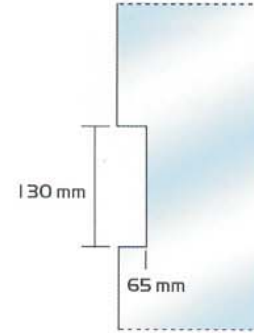

Felület: **13, 14**

KÓD: **275**

ELEKTROMOS ZÁR
KILINCCSEL-ELLENDARAB B/J