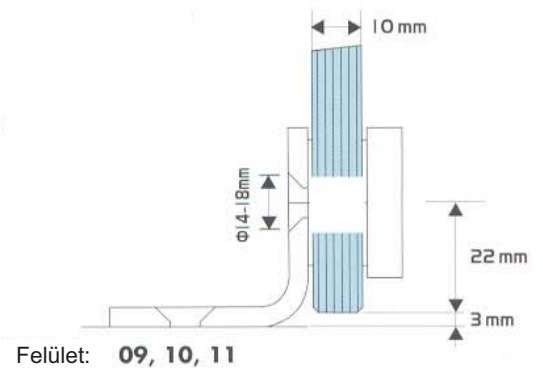

MEGJEGYZÉS:  
A RAJZOK GYAK 10 mm-ES ÜVEGRE  
VONATKOZNAK

KÓD: **415**

KÖR 90°-OS SAROKRÖGZÍTŐ  
ÜVEG-FAL

Súly: **109gr**

KÓD: **461**

90°-OS SAROKRÖGZÍTŐ ÜVEG-ÜVEG

Súly: **205gr**

KÓD: **464**