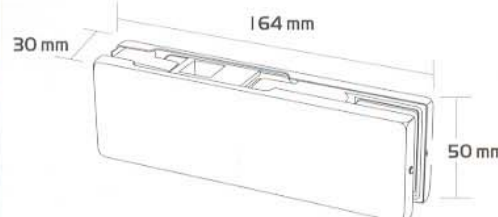

Felület: **13, 14**

KÓD: **142**

ALSÓ VASALAT