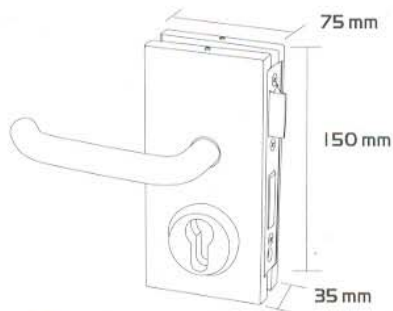

Felület: **09**

KÓD: **264**

ZÁR VITRINAJTÓHOZ 5mm

Súly: **28gr**

Felület: **09**

KÓD: **273**

ELEKTROMOS ZÁR KILINCCSEL B/J

JOBB