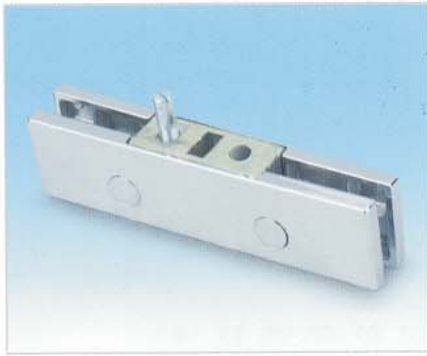

KÓD: **117**

FELSŐ VASALAT