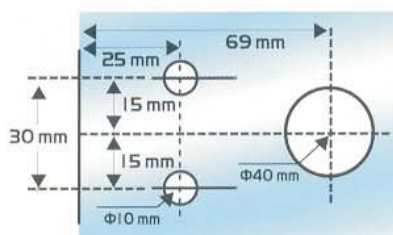

Súly: **470gr**

Felület: **09, 10**

KÓD: **904**