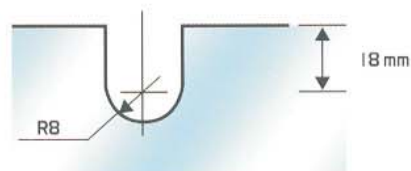

KÓD: **402**

NÉGYZETES ÜVEG-ÜVEG CSATLAKOZÓ

Súly: **88gr**

Felület: **01, 02, 09, 10, 11**

KÓD: **405**

T-CSATLAKOZÓ

Súly: **370gr**

Felület: **01, 02, 09, 10, 11**