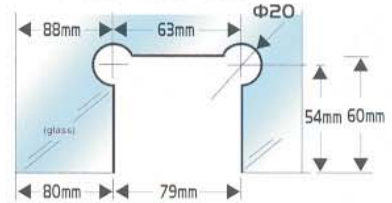

Felület: **01, 02, 07, 08, 13, 14**

KÓD: **231**

KÖZÉPSŐ ZÁR ELLENDARAB (KIVÁGÁSOS)