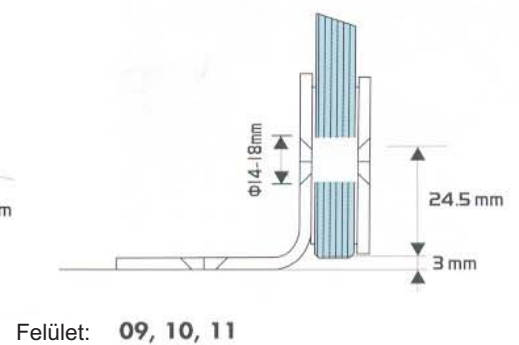

KÓD: **414**

KÖR 90°-OS SAROKRÖGZÍTŐ
ÜVEG-ÜVEG

Súly: **152gr**

MEGJEGYZÉS:
A RAJZOK GYAK 10 mm-ES ÜVEGRE
VONATKOZNAK

KÓD: **415**

KÖR 90°-OS SAROKRÖGZÍTŐ
ÜVEG-FAL

Súly: **109gr**

KÓD: **461**

90°-OS SAROKRÖGZÍTŐ ÜVEG-ÜVEG

Súly: **205gr**

KÓD: **464**

90°-OS SAROKRÖGZÍTŐ ÜVEG-FAL

Súly: **145gr**