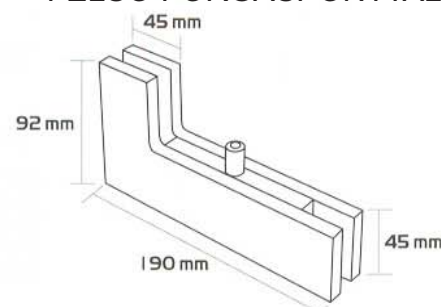

Súly: **365gr**

OLASZ TÍPUSÚ KIVÁGÁS

Felület: **01, 02, 07, 08, 13, 14**

KÓD: **114/104**

SAROKMEGFOGÓ  
FELSŐ FORGÁSPONTTAL

Súly: **695gr**

OLASZ TÍPUSÚ KIVÁGÁS

Felület: **01, 02, 07, 08, 13, 14**