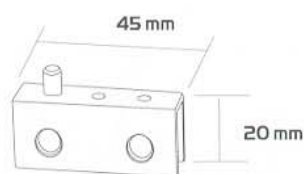

KÓD: **176**

ÜVEG-ÜVEG FÜRDŐAJTÓ PÁNT KÖR (TOKHOZ)

Súly: **282gr**

Felület: **15, 17**

KÓD: **122**

VASALAT 4-6 mm-es  
ÜVEGHEZ

Súly: **76gr**

Felület: **09, 10, 11**