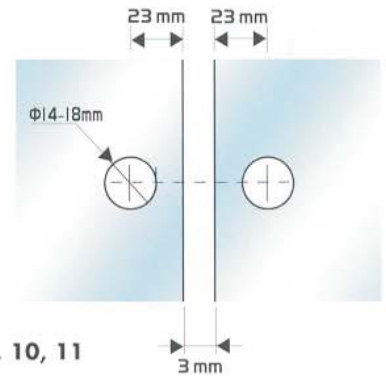

90°-OS SAROKRÖGZÍTŐ ÜVEG-FAL

Súly: **145gr**

KÓD: **463**

ÜVEG SOROLÓ

MEGJEGYZÉS:  
A RAJZOK GYAK 10 mm-ES ÜVEGRE  
VONATKOZNAK

Súly: **207gr**

Felület: **09, 10, 11**

KÓD: **471**