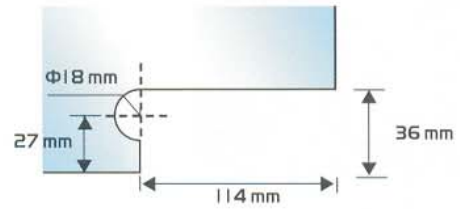

KÖZÉPSŐ PATTINTÓS ZÁR  
GÖMBÖLYŰ

Súly: **480gr**

Felület: **21**

KÓD: **211**

SAROK PADLÓZÁR ÜVEGAJTÓHOZ

Súly: **537gr**

OLASZ TÍPUSÚ KIVÁGÁS

Felület: **01, 02, 07, 08, 13, 14**