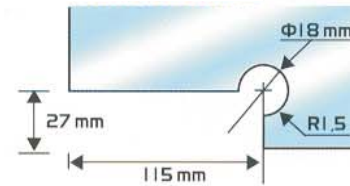

Súly: **365gr**

OLASZ TÍPUSÚ KIVÁGÁS