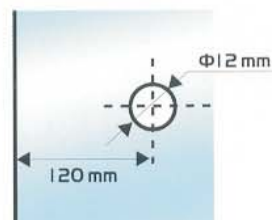

KÓD: **601**

KÖR ALAKÚ ÜVEGGOMB
φ 150X15 mm

Súly: **1555gr**

Felület: **09**

KÓD: **602**

8-SZÜGŰ ÜVEGGOMB

Súly: **1600gr**

Felület: **09**

KÓD: **605**

KÖR ALAKÚ ÜVEGGOMB
φ 90X15 mm

Súly: **1450gr**

Felület: **09**

KÓD: **606**

KÖR ALAKÚ SAVMARATOTT
ÜVEGGOMB φ 90X15 mm

Súly: **1555gr**

Felület: **09**

KÓD: **609**

KÖR ALAKÚ ÜVEGGOMB
φ 40

Súly: **180gr**

Felület: **09**

KÓD: **610**

PRIZMA ALAKÚ ÜVEGGOMB

Súly: **185gr**

Felület: **09**