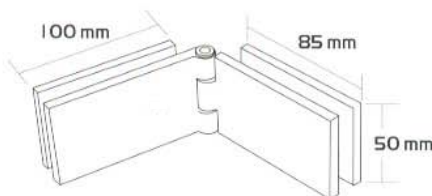

KÓD: **171**

ÜVEG-ÜVEG KLARIT PÁNT

Súly: **415gr**