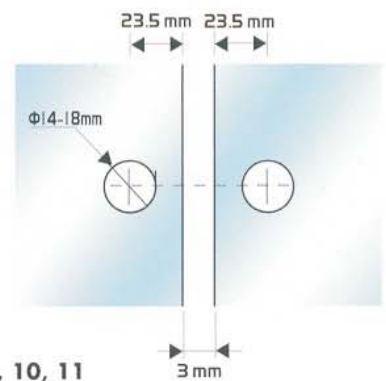

KÖR 90°-OS SAROKRÖGZÍTŐ DUGÓVAL  
ÜVEG-ÜVEG

Súly: **217gr**

Felület: **09, 10, 11**

KÓD: **472**

ÜVEG SOROLÓ DUGÓVAL

Súly: **227gr**

Felület: **09, 10, 11**

KÓD: **474**