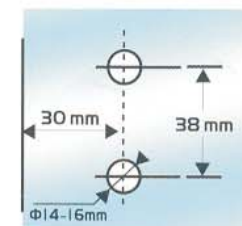

Felület: **09, 10**

KÓD: **248**

KÖZÉPZÁR KILINCCESEL ELLENDARAB

Súly: **341gr**

Felület: **09, 10**

KÓD: **261**

ZÁR 5mm-ES ÜVEGHEZ

Súly: **100gr**