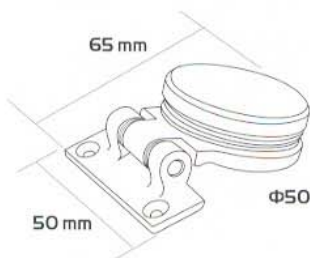

KÓD: **171**

ÜVEG-ÜVEG KLARIT PÁNT

Súly: **415gr**

Felület: **01, 02**

KÓD: **175**

FAL-ÜVEG FÜRDŐAJTÓ PÁNT KÖR (TOKHOZ)

Súly: **100gr**

Felület: **15, 17**