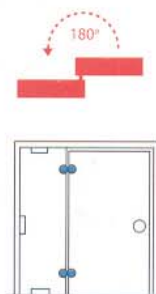

KÓD: **176**

ÜVEG-ÜVEG FÜRDŐAJTÓ PÁNT KÖR (TOKHOZ)

Súly: **282gr**

Felület: **15, 17**

KÓD: **122**

VASALAT 4-6 mm-es  
ÜVEGHEZ

Súly: **76gr**

Felület: **09, 10, 11**