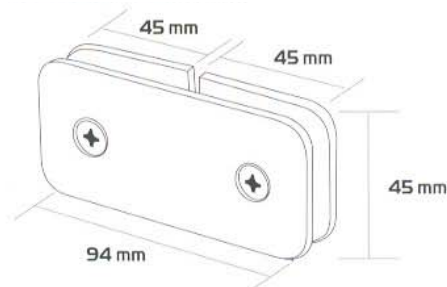

90°-OS SAROKRÖGZÍTŐ ÜVEG-FAL

Súly: **145gr**

KÓD: **463**

ÜVEG SOROLÓ

MEGJEGYZÉS:  
A RAJZOK GYAK 10 mm-ES ÜVEGRE  
VONATKOZNAK

Súly: **207gr**

Felület: **09, 10, 11**

KÓD: **471**