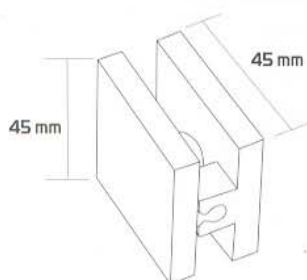

KÓD: **401**

NÉGYZETES FALI CSATLAKOZÓ

MEGJEGYZÉS:
A RAJZOK GYAK 10 mm-ES ÜVEGRE
VONATKOZNAK

Súly: **90gr**