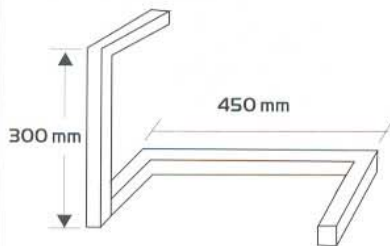

Súly: **1470gr**

Felület: **09**

KÓD: **641**