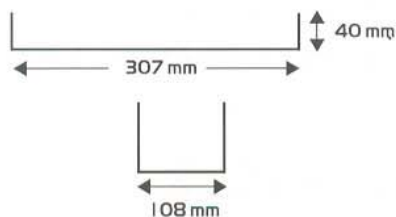

KÓD: 2012
INAL PADLÓCSUKÓ (P)

Max: 0.75mX2.20m

KÓD: 2022
INAL PADLÓCSUKÓ (M)

Max: 1.00mX2.50m

KÓD: 2032
INAL PADLÓCSUKÓ (H)

Max: 1.20mX2.50m

Súly: **6000gr**

Rozsdamentes burkolattal