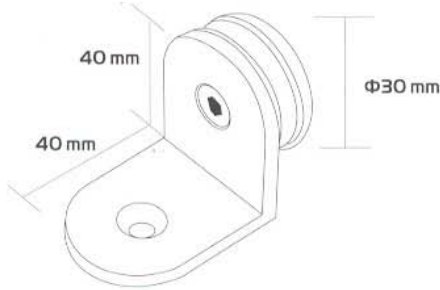

KÖR 90°-OS SAROKRÖGZÍTŐ
ÜVEG-FAL

Súly: **109gr**