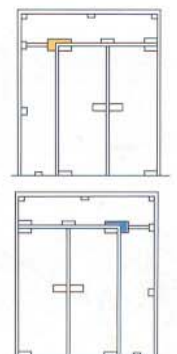

Súly: **365gr**

OLASZ TÍPUSÚ KIVÁGÁS

Felület: **01, 02, 07, 08, 13, 14**

KÓD: **114/104**

SAROKMEGFOGÓ  
FELSŐ FORGÁSPONTTAL

Súly: **695gr**

OLASZ TÍPUSÚ KIVÁGÁS

Felület: **01, 02, 07, 08, 13, 14**