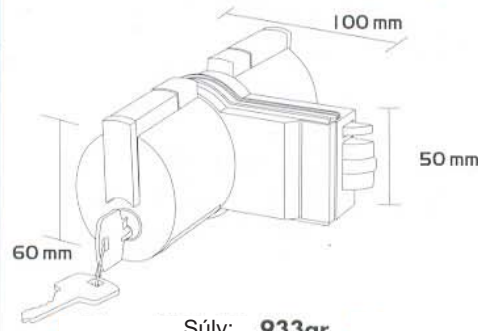

Felület: **01, 07, 13**

KÓD: **245**

KÖZÉPSŐ ZÁR GOMBOS KILINCCESEL

Súly: **1245gr**

Felület: **01**

KÓD: **284**

MENORI GOMBOS ÜVEGAJTÓ ZÁR (ÚJ)

Súly: **933gr**