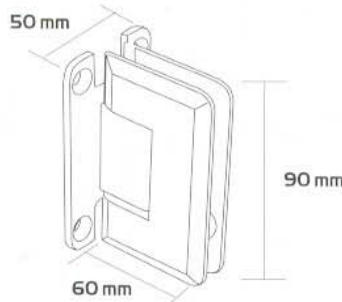

FAL-ÜVEG OLDALSÓ RUGÓS PÁNT

Súly: **600gr**