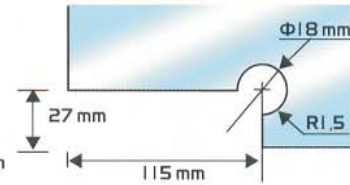

#### ZAMAK

- 15 FÉNYES KRÓM
- 16 SELYEMFÉNYŰ KRÓM
- 17 FÉNYES ARANY KRÓM
- 18 SELYEMFÉNYŰ ARANY KRÓM
- 19 NIKKEL

RENDELÉS MÓDJA:

KÓD: **101**

FELSŐ VASALAT

Súly: **315gr**

OLASZ TÍPUSÚ KIVÁGÁS

Felület: **01, 02, 07, 08, 13, 14**