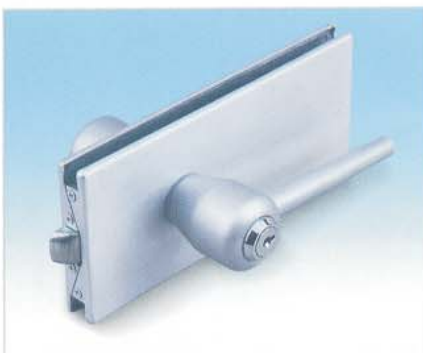

Súly: **300gr**

Felület: **01, 07, 13**

KÓD: **245**

KÖZÉPSŐ ZÁR GOMBOS KILINCCESEL