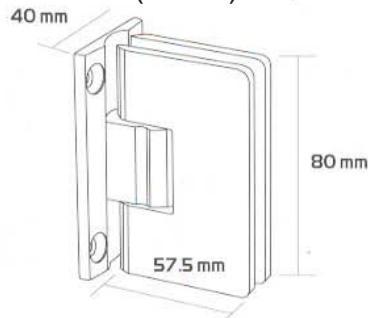

ALSÓ VASALAT

Súly: **953gr**

NÉMET TÍPUSÚ KIVÁGÁS

Felület: **13, 14**

KÓD: **161**

FAL-ÜVEG OLDALSÓ RUGÓS PÁNT (KICSI)

Súly: **330gr**

Felület: **09, 10, 11**