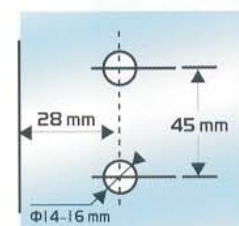

Felület: **13**