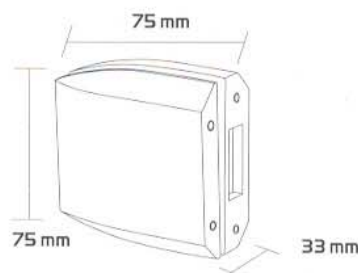

Felület: **09, 10**

KÓD: **248**

KÖZÉPZÁR KILINCCESEL ELLENDARAB

Súly: **341gr**