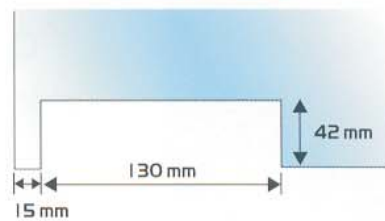

Felület: **14**

KÓD: **108**

ALSÓ FORGÓCSAP