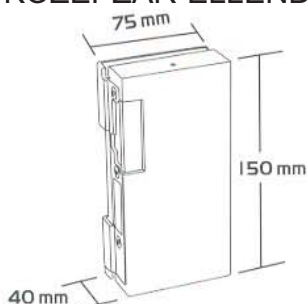

Súly: **1000gr**

Felület: **09**