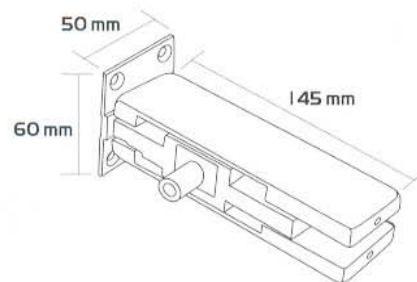

KÓD: **102**

ALSÓ VASALAT

Súly: **305gr**

OLASZ TÍPUSÚ KIVÁGÁS

Felület: **01, 02, 07, 08, 13, 14**

**102.G**  
HOSSZÚKÁS CSAPHOZ  
IS RENDELHETŐ

KÓD: **103**

FAL-ÜVEG CSATLAKOZÓ  
FELSŐ FORGÁSPONTTAL