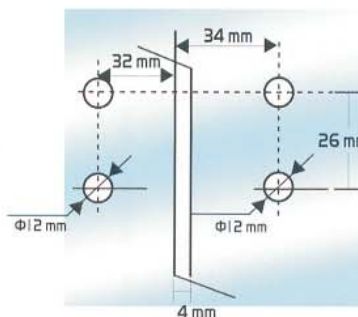

Felület: **15, 17**