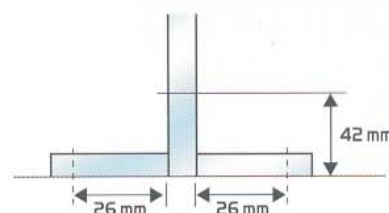

KÓD: **402**

NÉGYZETES ÜVEG-ÜVEG CSATLAKOZÓ

Súly: **88gr**

Felület: **01, 02, 09, 10, 11**

KÓD: **405**

T-CSATLAKOZÓ

Súly: **370gr**

Felület: **01, 02, 09, 10, 11**