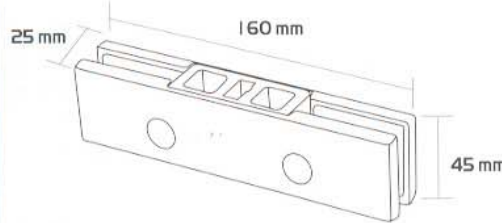

KÓD: **117**

FELSŐ VASALAT

Súly: **655gr**

FRANCIA TÍPUSÚ KIVÁGÁS

Felület: **19**

KÓD: **118**

ALSÓ VASALAT

Súly: **655gr**