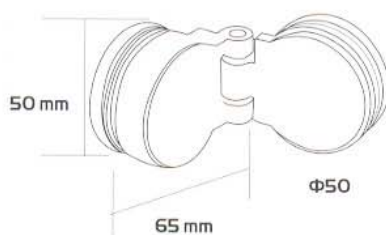

KÓD: **176**

ÜVEG-ÜVEG FÜRDŐAJTÓ PÁNT KÖR (TOKHOZ)

Súly: **282gr**