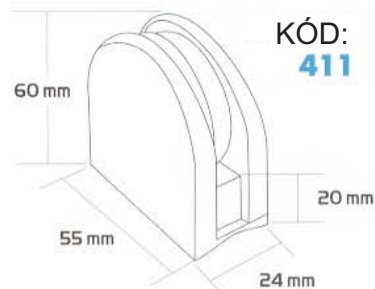

Felület: **15, 16**