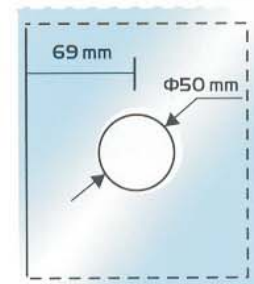

Súly: **600gr**

Felület: **01, 07, 13**

KÓD: **281**

MENORI GOMBOS ÜVEGAJTÓ ZÁR-ELLENDARAB