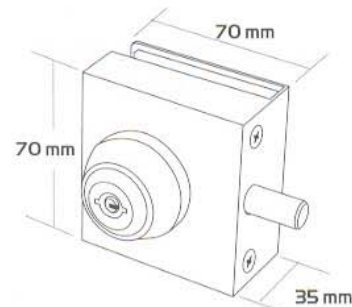

Felület: **01, 02**

KÓD: **202**

KÖZÉPSŐ ZÁR ELLENDARAB

Súly: **695gr**

Felület: **01, 02**

KÓD: **204**

KÖZÉPSŐ KIS ZÁR

Súly: **440gr**