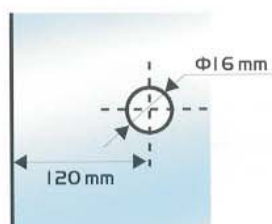

KÓD: **601**

KÖR ALAKÚ ÜVEGGOMB
φ 150X15 mm

Súly: **1555gr**

Felület: **09**

KÓD: **602**

8-SZÜGŰ ÜVEGGOMB

Súly: **1600gr**

Felület: **09**

KÓD: **605**

KÖR ALAKÚ ÜVEGGOMB
φ 90X15 mm

Súly: **1450gr**

Felület: **09**

KÓD: **606**

KÖR ALAKÚ SAVMARATOTT
ÜVEGGOMB φ 90X15 mm

Súly: **1555gr**

Felület: **09**

KÓD: **609**

KÖR ALAKÚ ÜVEGGOMB
φ 40

Súly: **180gr**

Felület: **09**

KÓD: **610**

PRIZMA ALAKÚ ÜVEGGOMB

Súly: **185gr**

Felület: **09**