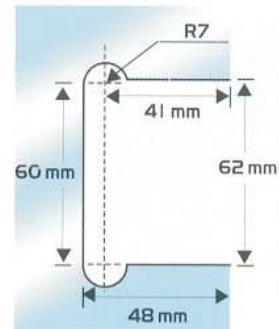

Felület: **09, 10, 11, 29, 30**