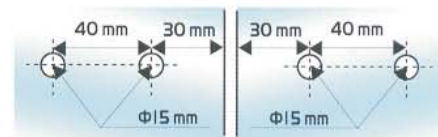

Felület: **01, 02**