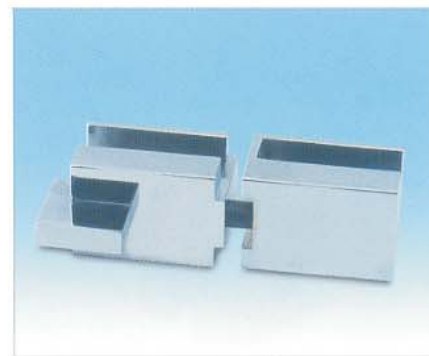

RÁHÚZHATÓ RETESZ
KOMPLETT

Súly: **355gr**

Felület: **09**

KÓD: **903**