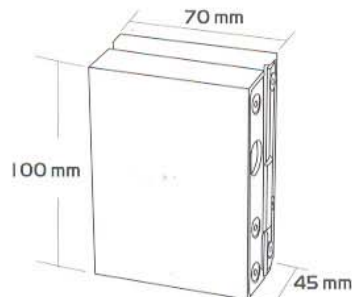

Súly: **695gr**

Felület: **01, 02**

KÓD: **204**

KÖZÉPSŐ KIS ZÁR