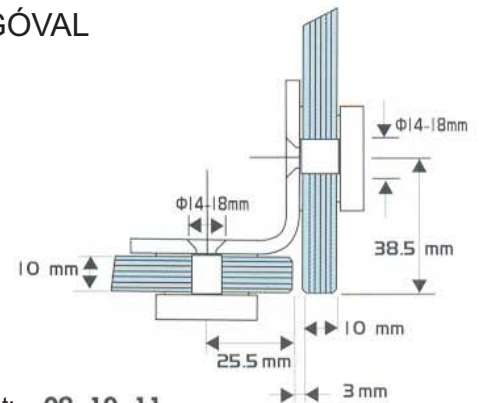

Súly: **217gr**

Felület: **09, 10, 11**