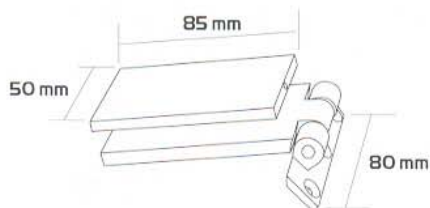

KÓD: **178**

FAL-ÜVEG KLARIT PÁNT

Súly: **271gr**

Felület: **13**

KÓD: **170**

FAL-ÜVEG KLARIT PÁNT

Súly: **255gr**

Felület: **01, 02**