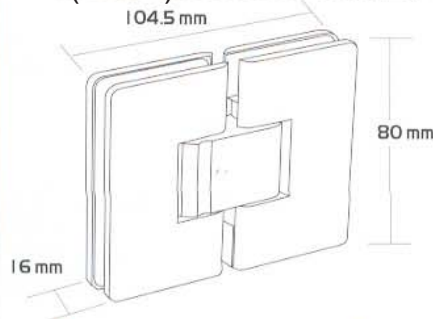

ÜVEG-ÜVEG OLDALSÓ PÁNT (KICSI)

Súly: **600gr**