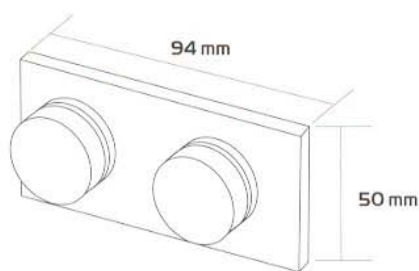

KÖR 90°-OS SAROKRÖGZÍTŐ DUGÓVAL  
ÜVEG-ÜVEG

Súly: **217gr**

Felület: **09, 10, 11**

KÓD: **472**

ÜVEG SOROLÓ DUGÓVAL

Súly: **227gr**

Felület: **09, 10, 11**

KÓD: **474**