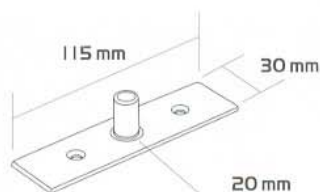

Súly: **10gr**

Felület: **01, 02, 07, 08,
13, 14**