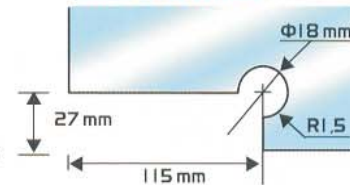

Súly: **305gr**

OLASZ TÍPUSÚ KIVÁGÁS