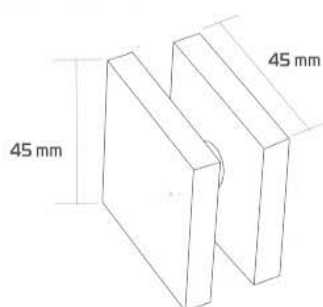

Felület: **01, 02, 09, 10, 11**

KÓD: **402**

NÉGYZETES ÜVEG-ÜVEG CSATLAKOZÓ

Súly: **88gr**