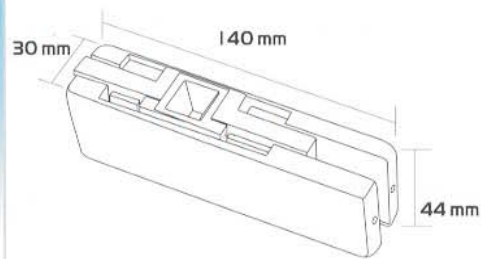

Felület: **01, 02, 07, 08, 13, 14**

KÓD: **102**

ALSÓ VASALAT