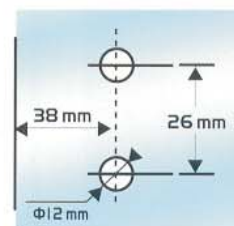

KÓD: **171**

ÜVEG-ÜVEG KLARIT PÁNT

Súly: **415gr**

Felület: **01, 02**

KÓD: **175**

FAL-ÜVEG FÜRDŐAJTÓ PÁNT KÖR (TOKHOZ)

Súly: **100gr**

Felület: **15, 17**