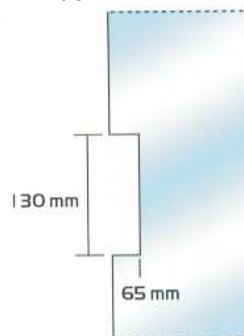

Felület: **01**

KÓD: **256**

ELEKTROMOS KÖZÉPZÁR
CSM-ELLENDARAB-B/J