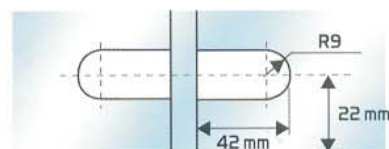

Felület: **01, 02, 09, 10, 11**

KÓD: **410/411**

Z-SZORÍTÓ NAGY

EGYENES VAGY GÖRBE ALAPPAL