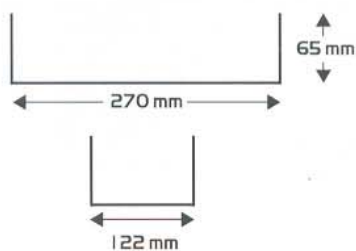

KÓD: 2000
INAL PADLÓCSUKÓ

Ajtó maximális mérete lehet: **1.00mX2.35m**

Alumínium vagy rozsdamentes burkolattal

Súly: **5500gr**