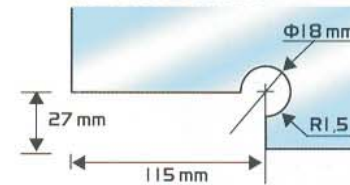

Súly: **365gr**

OLASZ TÍPUSÚ KIVÁGÁS

Felület: **01, 02, 07, 08, 13, 14**

KÓD: **114/104**

SAROKMEGFOGÓ  
FELSŐ FORGÁSPONTTAL

Súly: **695gr**

OLASZ TÍPUSÚ KIVÁGÁS

Felület: **01, 02, 07, 08, 13, 14**