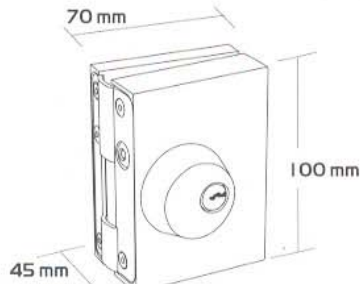

KÓD: **201**

KÖZÉPSŐ ZÁR (DUPLA ZÁRÁS)

Súly: **780gr**

Felület: **01, 02**

KÓD: **202**

KÖZÉPSŐ ZÁR ELLENDARAB