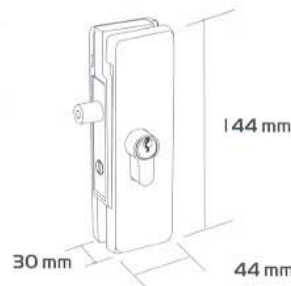

KÖZÉPSŐ PATTINTÓS ZÁR  
GÖMBÖLYŰ

Súly: **480gr**

Felület: **21**

KÓD: **211**

SAROK PADLÓZÁR ÜVEGAJTÓHOZ

Súly: **537gr**

OLASZ TÍPUSÚ KIVÁGÁS

Felület: **01, 02, 07, 08, 13, 14**