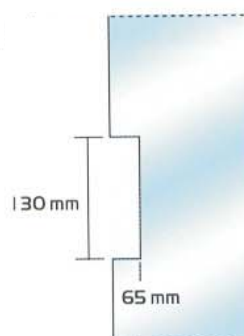

ELEKTROMOS KÖZÉPZÁR CSM B/J

JOB

Súly: **745gr**

Felület: **01**

KÓD: **256**

ELEKTROMOS KÖZÉPZÁR  
CSM-ELLENDARAB-B/J

Súly: **635gr**

Felület: **01**