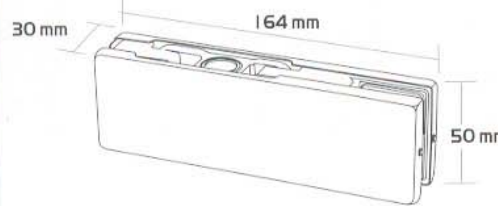

Felület: **19**

KÓD: **141**

FELSŐ VASALAT