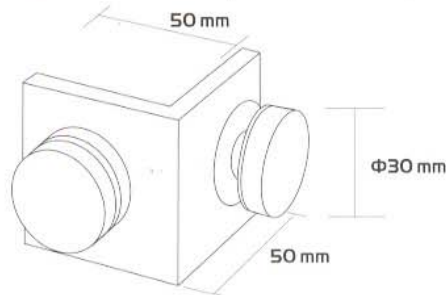

KÓD: **471**

KÖR 90°-OS SAROKRÖGZÍTŐ DUGÓVAL
ÜVEG-ÜVEG