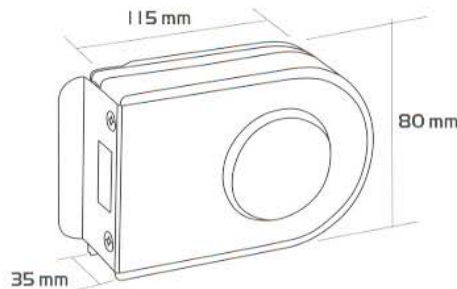

Súly: **600gr**

Felület: **01, 07, 13**

KÓD: **281**

MENORI GOMBOS ÜVEGAJTÓ ZÁR-ELLENDARAB