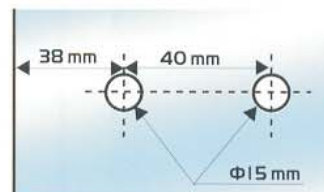

Felület: **01, 02**