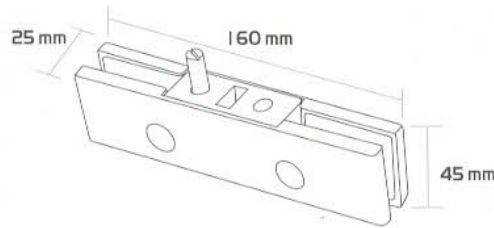

KÓD: **117**

FELSŐ VASALAT