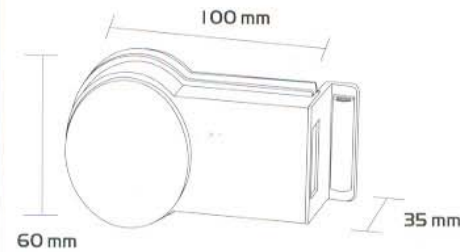

Felület: **21**

KÓD: **285**

MENORI GOMBOS ÜVEGAJTÓ ZÁR-ELLENDARAB (ÚJ)

Súly: **194gr**