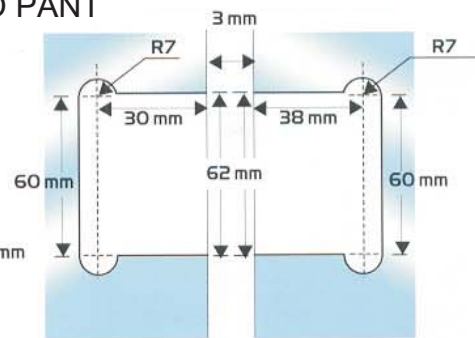

Felület: **29, 30**

KÓD: **190**

FAL-ÜVEG LENGŐAJTÓ
VASALAT