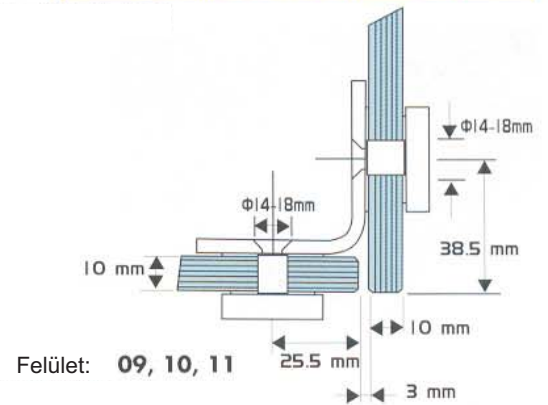

Súly: **152gr**

MEGJEGYZÉS:
A RAJZOK GYAK 10 mm-ES ÜVEGRE
VONATKOZNAK