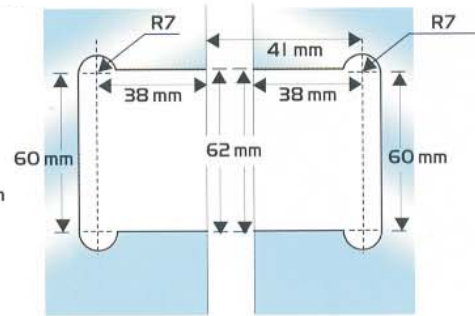

KÓD: **182**

ÜVEG-ÜVEG OLDALSÓ PÁNT

Súly: **1100gr**

Felület: **09, 10, 11, 29, 30**

KÓD: **184**

ÜVEG-ÜVEG OLDALSÓ PÁNT  
90°-os

Súly: **996gr**

Felület: **29, 30**