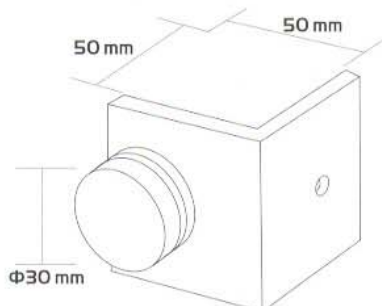

KÓD: **474**

90°-OS SAROKRÖGZÍTŐ DUGÓVAL ÜVEG-FAL