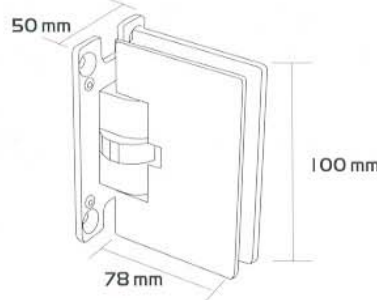

KÓD: **185**

ÜVEG-ÜVEG OLDALSÓ PÁNT  
135°-os

Súly: **898gr**

Felület: **29, 30**

KÓD: **190**

FAL-ÜVEG LENGŐAJTÓ  
VASALAT

Súly: **965gr**

Felület: **01, 02, 07, 08, 13, 14**