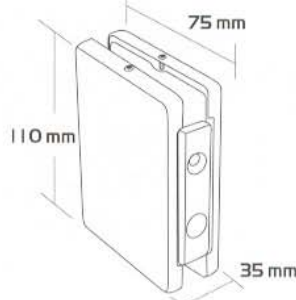

OLASZ TÍPUSÚ KIVÁGÁS

Felület: **01, 02, 07, 08, 13, 14**

KÓD: **231**

KÖZÉPSŐ ZÁR ELLENDARAB (KIVÁGÁSOS)

Súly: **325gr**

OLASZ TÍPUSÚ KIVÁGÁS

Felület: **01, 02, 07, 08, 13, 14**

KÓD: **206**