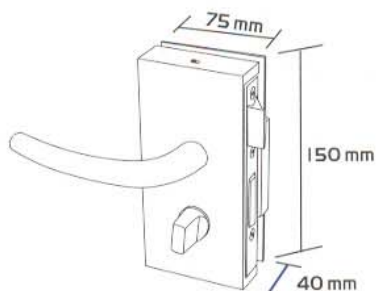

Súly: **1275gr**

Felület: **09**

KÓD: **272**

RÁHÚZHATÓ ELEKTROMOS
KÖZÉPZÁR-ELLENDARAB