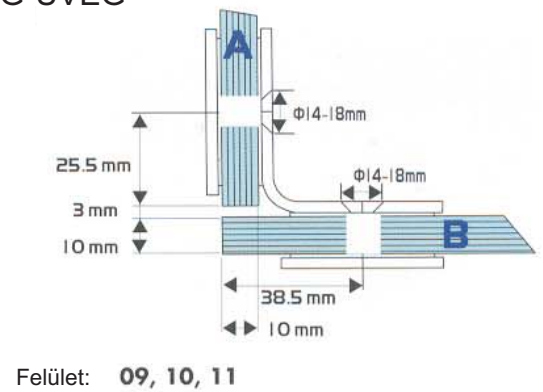

MEGJEGYZÉS:  
A RAJZOK GYAK 10 mm-ES ÜVEGRE  
VONATKOZNAK

KÓD: **415**

KÖR 90°-OS SAROKRÖGZÍTŐ  
ÜVEG-FAL

Súly: **109gr**

KÓD: **461**

90°-OS SAROKRÖGZÍTŐ ÜVEG-ÜVEG

Súly: **205gr**

KÓD: **464**