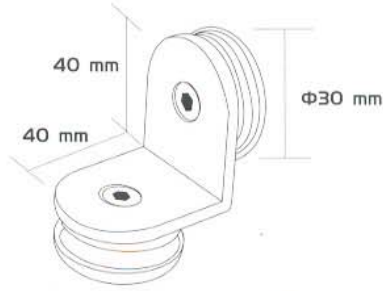

KÓD: **410/411**

Z-SZORÍTÓ NAGY

EGYENES VAGY GÖRBE ALAPPAL

Súly: **200gr**

Felület: **15, 16**

KÓD: **414**

KÖR 90°-OS SAROKRÖGZÍTŐ  
ÜVEG-ÜVEG

Súly: **152gr**