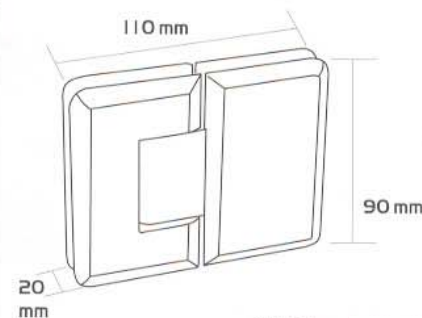

KÓD: **182**

ÜVEG-ÜVEG OLDALSÓ PÁNT

Súly: **1100gr**

Felület: **09, 10, 11, 29, 30**

KÓD: **184**

ÜVEG-ÜVEG OLDALSÓ PÁNT  
90°-os

Súly: **996gr**

Felület: **29, 30**