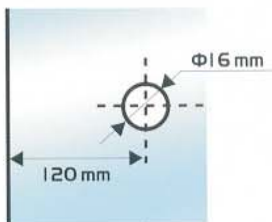

KÓD: **601**

KÖR ALAKÚ ÜVEGGOMB
φ 150X15 mm

Súly: **1555gr**

Felület: **09**

KÓD: **602**

8-SZÜGŰ ÜVEGGOMB

Súly: **1600gr**

Felület: **09**

KÓD: **605**

KÖR ALAKÚ ÜVEGGOMB
φ 90X15 mm

Súly: **1450gr**

Felület: **09**

KÓD: **606**

KÖR ALAKÚ SAVMARATOTT
ÜVEGGOMB φ 90X15 mm

Súly: **1555gr**

Felület: **09**

KÓD: **609**

KÖR ALAKÚ ÜVEGGOMB
φ 40

Súly: **180gr**

Felület: **09**

KÓD: **610**

PRIZMA ALAKÚ ÜVEGGOMB

Súly: **185gr**

Felület: **09**