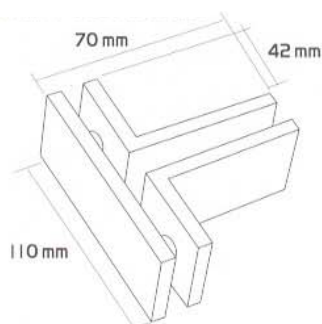

KÓD: **402**

NÉGYZETES ÜVEG-ÜVEG CSATLAKOZÓ

Súly: **88gr**

Felület: **01, 02, 09, 10, 11**

KÓD: **405**

T-CSATLAKOZÓ

Súly: **370gr**

Felület: **01, 02, 09, 10, 11**