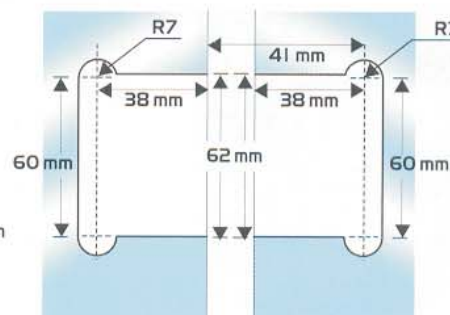

KÓD: **182**

ÜVEG-ÜVEG OLDALSÓ PÁNT

Súly: **1100gr**

Felület: **09, 10, 11, 29, 30**

KÓD: **184**

ÜVEG-ÜVEG OLDALSÓ PÁNT  
90°-os

Súly: **996gr**

Felület: **29, 30**