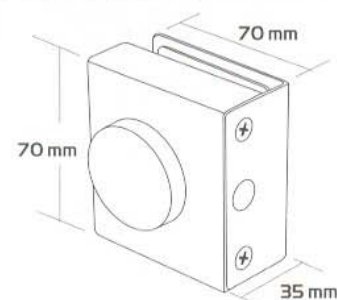

Súly: **270gr**

Felület: **13**