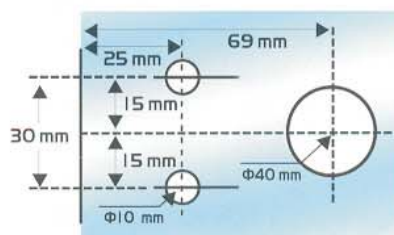

TOLÓZÁR FORGATHATÓ  
GOMBBAL

Súly: **470gr**

Felület: **09, 10**

KÓD: **904**

TOLÓZÁR ELLENDARAB

Súly: **460gr**

Felület: **09, 10**

KÓD: **906**