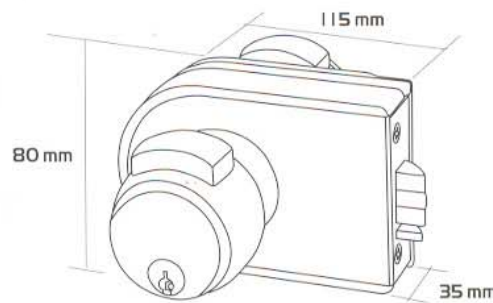

KÓD: **203**

KÖZÉPSŐ DUPLA ZÁR

Súly: **800gr**

Felület: **13**

KÓD: **280**

MENORI GOMBOS ÜVEGAJTÓ ZÁR

Súly: **600gr**

Felület: **01, 07, 13**

KÓD: **281**

MENORI GOMBOS ÜVEGAJTÓ ZÁR-ELLENDARAB

Súly: **300gr**

Felület: **01, 07, 13**

KÓD: **245**

KÖZÉPSŐ ZÁR GOMBOS KILINCCESEL

Súly: **1245gr**

Felület: **01**