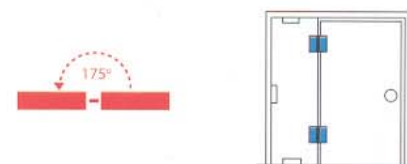

KÓD: **171**

ÜVEG-ÜVEG KLARIT PÁNT

Súly: **415gr**

Felület: **01, 02**

KÓD: **175**

FAL-ÜVEG FÜRDŐAJTÓ PÁNT KÖR (TOKHOZ)

Súly: **100gr**

Felület: **15, 17**