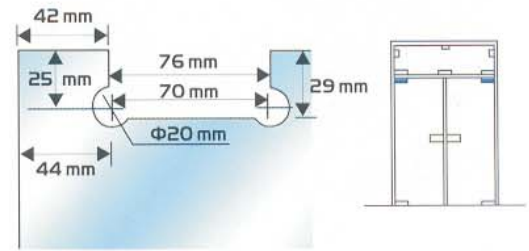

Súly: **655gr**

FRANCIA TÍPUSÚ KIVÁGÁS