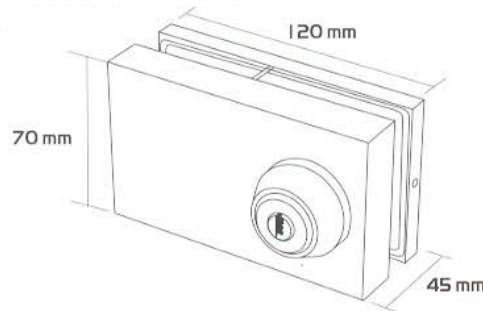

KÓD: **203**

KÖZÉPSŐ DUPLA ZÁR

Súly: **800gr**

Felület: **13**

KÓD: **280**

MENORI GOMBOS ÜVEGAJTÓ ZÁR