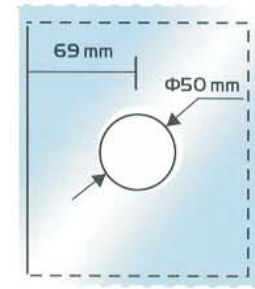

Felület: **01, 07, 13**

KÓD: **245**

KÖZÉPSŐ ZÁR GOMBOS KILINCCESEL

Súly: **1245gr**

Felület: **01**

KÓD: **284**

MENORI GOMBOS ÜVEGAJTÓ ZÁR (ÚJ)

Súly: **933gr**