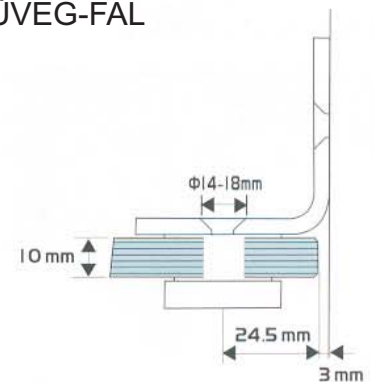

Súly: **172gr**

Felület: **09, 10, 11**