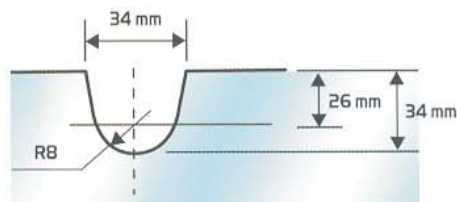

KÓD: **401**

NÉGYZETES FALI CSATLAKOZÓ

MEGJEGYZÉS:
A RAJZOK GYAK 10 mm-ES ÜVEGRE
VONATKOZNAK

Súly: **90gr**

Felület: **01, 02, 09, 10, 11**

KÓD: **402**

NÉGYZETES ÜVEG-ÜVEG CSATLAKOZÓ

Súly: **88gr**

Felület: **01, 02, 09, 10, 11**

KÓD: **405**

T-CSATLAKOZÓ

Súly: **370gr**

Felület: **01, 02, 09, 10, 11**

KÓD: **410/411**

Z-SZORÍTÓ NAGY

EGYENES VAGY GÖRBE ALAPPAL

Súly: **200gr**

Felület: **15, 16**