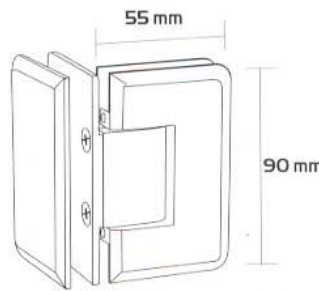

KÓD: **182**

ÜVEG-ÜVEG OLDALSÓ PÁNT

Súly: **1100gr**

Felület: **09, 10, 11, 29, 30**

KÓD: **184**

ÜVEG-ÜVEG OLDALSÓ PÁNT  
90°-os

Súly: **996gr**

Felület: **29, 30**